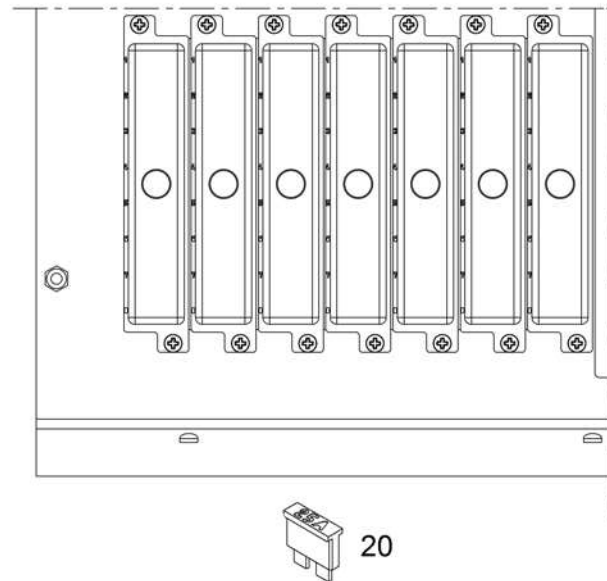

ELECTRICAL SYSTEM air conditioner
 ELEKTRISCHE ANLAGE Klimaanlage
 INSTALLATION ELECTRIQUE climatiseur

from No / up to No
 WFN6#####2063105
 WFN6#####2063109

Figure
 Bild 99707027573
 Figure

TADANO
 3020-73

Montageort: Relaisblech "E"

deutsch	english	français
Montageort: Relaisblech "E"	place of installation relay sheet: "E"	lieu de montage tole de relais: "E"